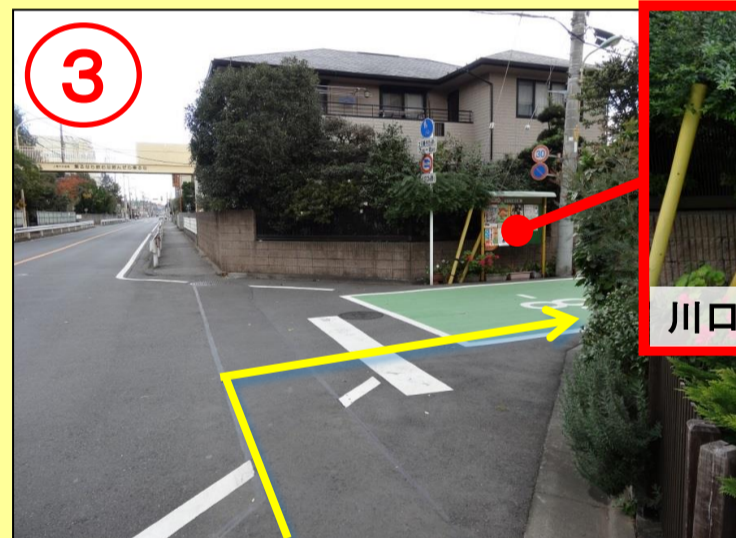

# 埼玉県産業技術総合センター アクセスマップ(総合高校バス停)

※このご案内は、「総合高校先回り」で総合高校バス停までお越しの場合です。「イオンモール先回り」で総合高校バス停までお越しの場合は、反対側のバス停になりますので、バスの進行方向とは逆方向に戻っていただき、③からのご案内になります。

① 総合高校バス停から、降りたバスの進行方向に向かってお進みください。バス停の横にも案内の看板があります。

② 上青木中学校前の横断歩道を渡ってさらにお進みください。

③ 最初のT字路を右折します。

正面に見える当センターの建物に向かって進みます。

④ 建物の右側に入口があります。

入口左側奥にあるエレベーターで3階へお越しください。(セミナー等では、直接会場にお越しいただく場合があります。)

エレベーターを降りたら受付へお越しください。