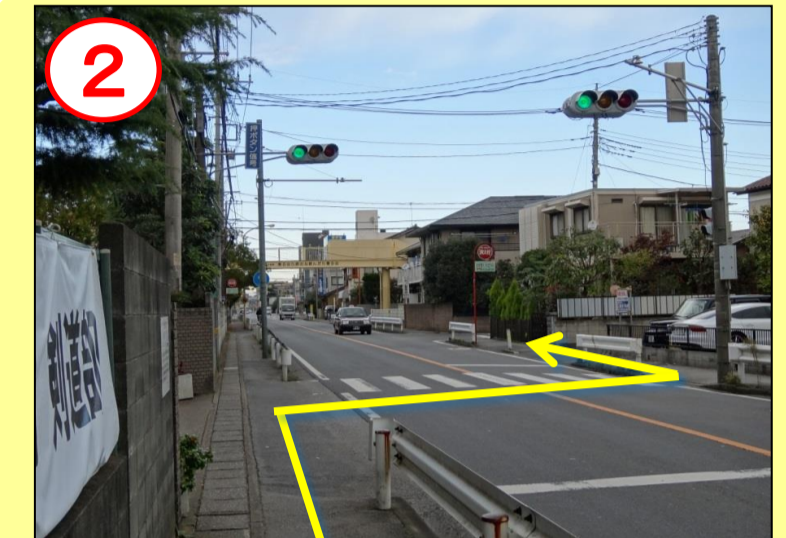

# 埼玉県産業技術総合センター アクセスマップ(総合高校バス停)

※このご案内は、「総合高校先回り」で総合高校バス停までお越しの場合です。「イオンモール先回り」で総合高校バス停までお越しの場合は、反対側のバス停になりますので、バスの進行方向とは逆方向に戻っていただき、③からのご案内になります。

① 総合高校バス停から、降りたバスの進行方向に向かってお進みください。バス停の横にも案内の看板があります。

② 上青木中学校前の横断歩道を渡ってさらにお進みください。

③ 最初のT字路を右折します。

正面に見える当センターの建物に向かって進みます。

④ 建物の右側に入口があります。

入口左側奥にあるエレベーターで3階へお越しください。(セミナー等では、直接会場にお越しいただく場合があります。)

エレベーターを降りたら受付へお越しください。