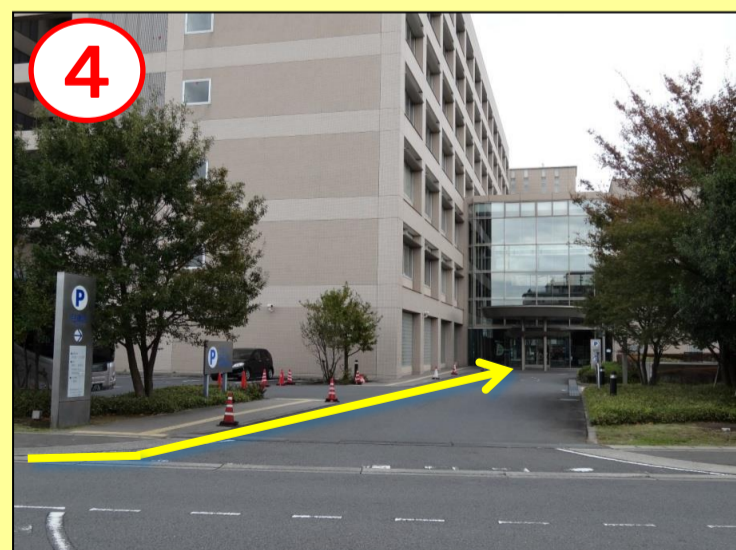

# 埼玉県産業技術総合センター アクセスマップ(総合高校バス停)

※このご案内は、「総合高校先回り」で総合高校バス停までお越しの場合です。「イオンモール先回り」で総合高校バス停までお越しの場合は、反対側のバス停になりますので、バスの進行方向とは逆方向に戻っていただき、③からのご案内になります。

① 総合高校バス停から、降りたバスの進行方向に向かってお進みください。バス停の横にも案内の看板があります。

② 上青木中学校前の横断歩道を渡ってさらにお進みください。

③ 最初のT字路を右折します。

正面に見える当センターの建物に向かって進みます。

④ 建物の右側に入口があります。

入口左側奥にあるエレベーターで3階へお越しください。(セミナー等では、直接会場にお越しいただく場合があります。)

エレベーターを降りたら受付へお越しください。