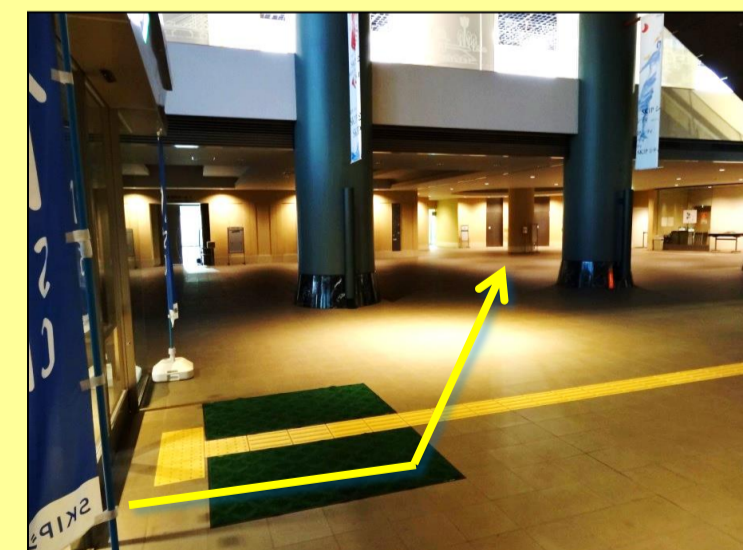

③ 最初のT字路を右折します。

正面に見える当センターの建物に向かって進みます。

④ 建物の右側に入口があります。

入口左側奥にあるエレベーターで3階へお越しください。(セミナー等では、直接会場にお越しいただく場合があります。)

エレベーターを降りたら受付へお越しください。